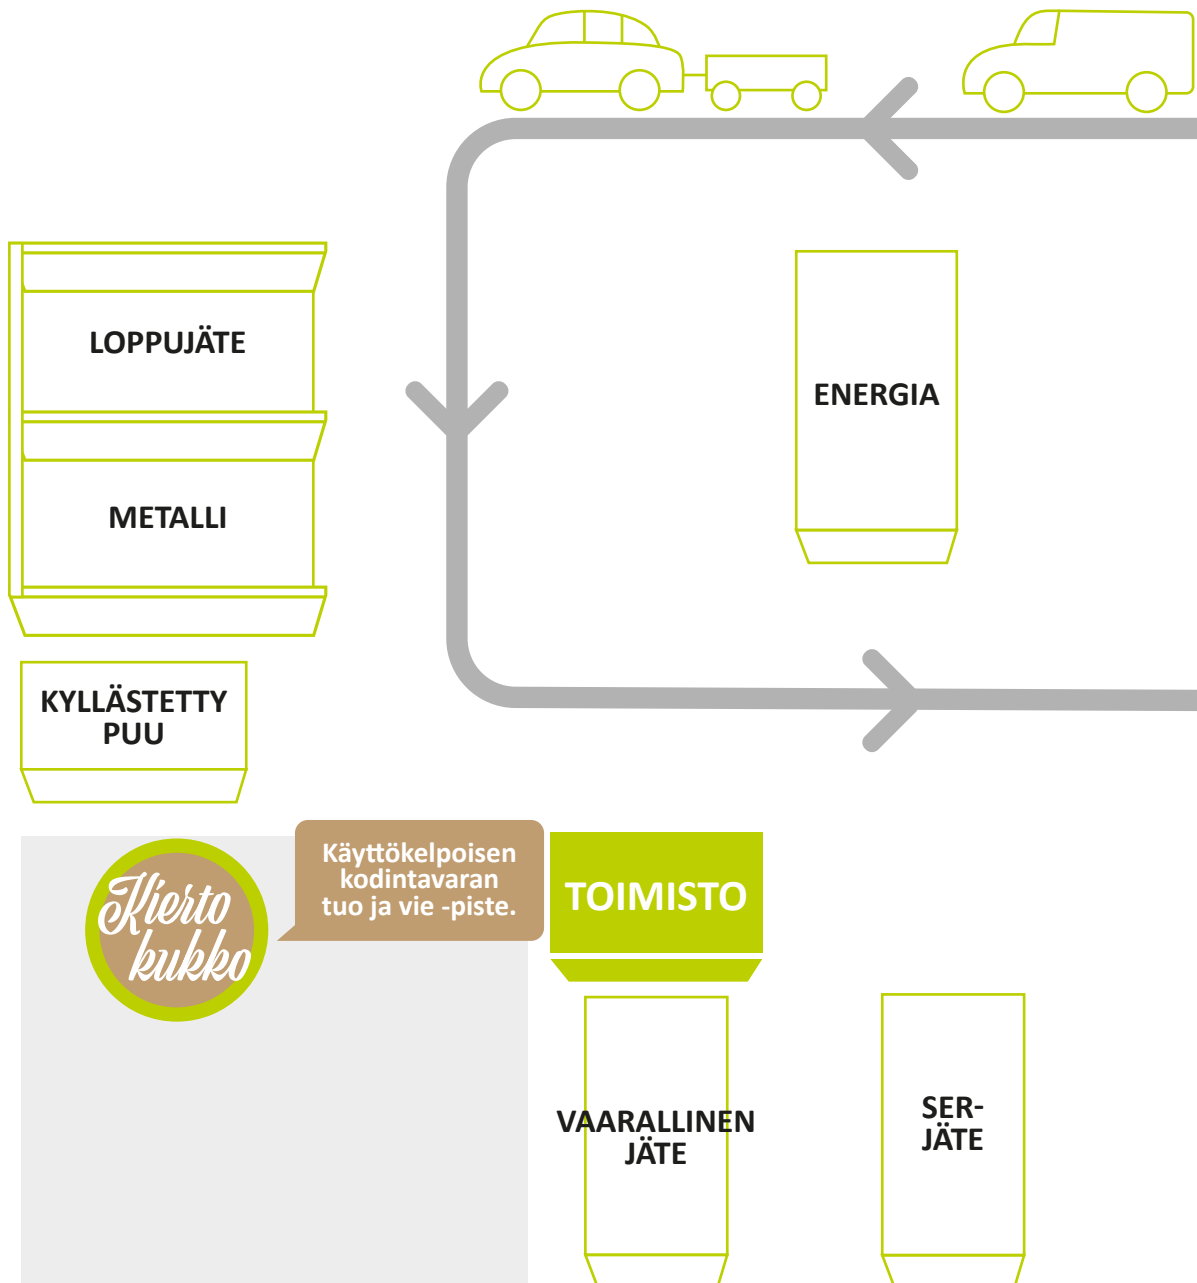

VEHMERSALMEN PIKKUKUKKO LAJITTELUASEMA

LEMPELÄNTIE 29

LEMPELÄNTIE

Lisäksi lajitteluasemalla vastaanotetaan kartonki- ja lasipakkauksia, pienmetallia, tekstiiliä sekä renkaita.

Jäte kukko
Süstiä!