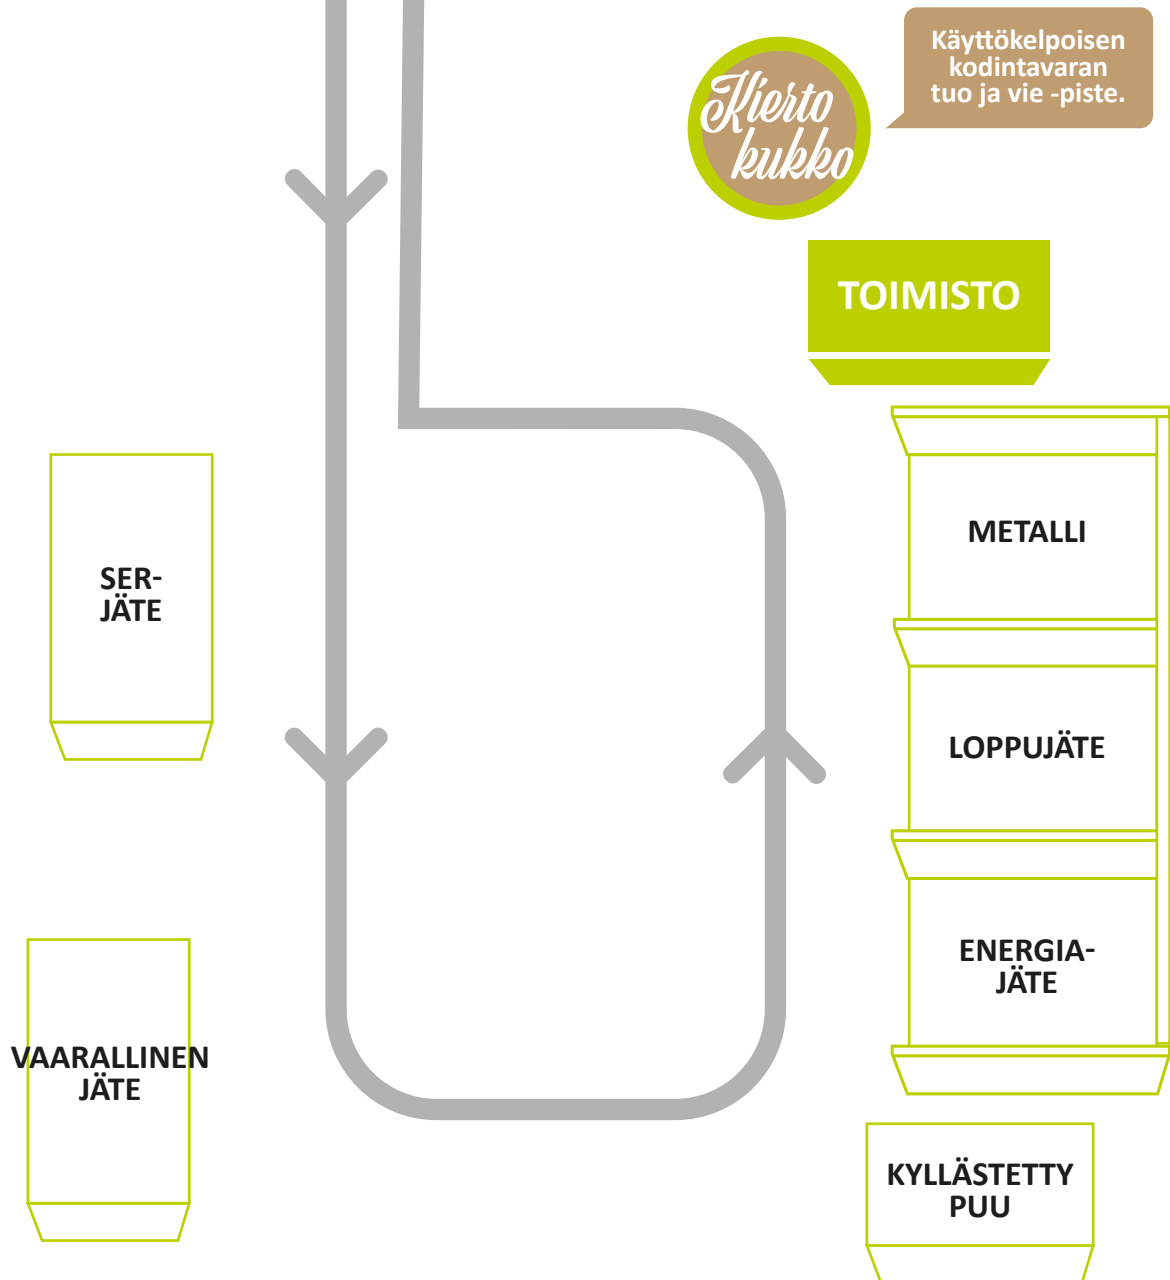

RAUTALAMMIN PIKKUKUKKO LAJITTELUASEMA

TALLIVIRRANTIE 4

TALLIVIRRANTIE

Lisäksi lajitteluasemalla vastaanotetaan kartonki- ja lasipakkauksia, pienmetallia, tekstiiliä sekä renkaita.

Jäteukko
Siistii!