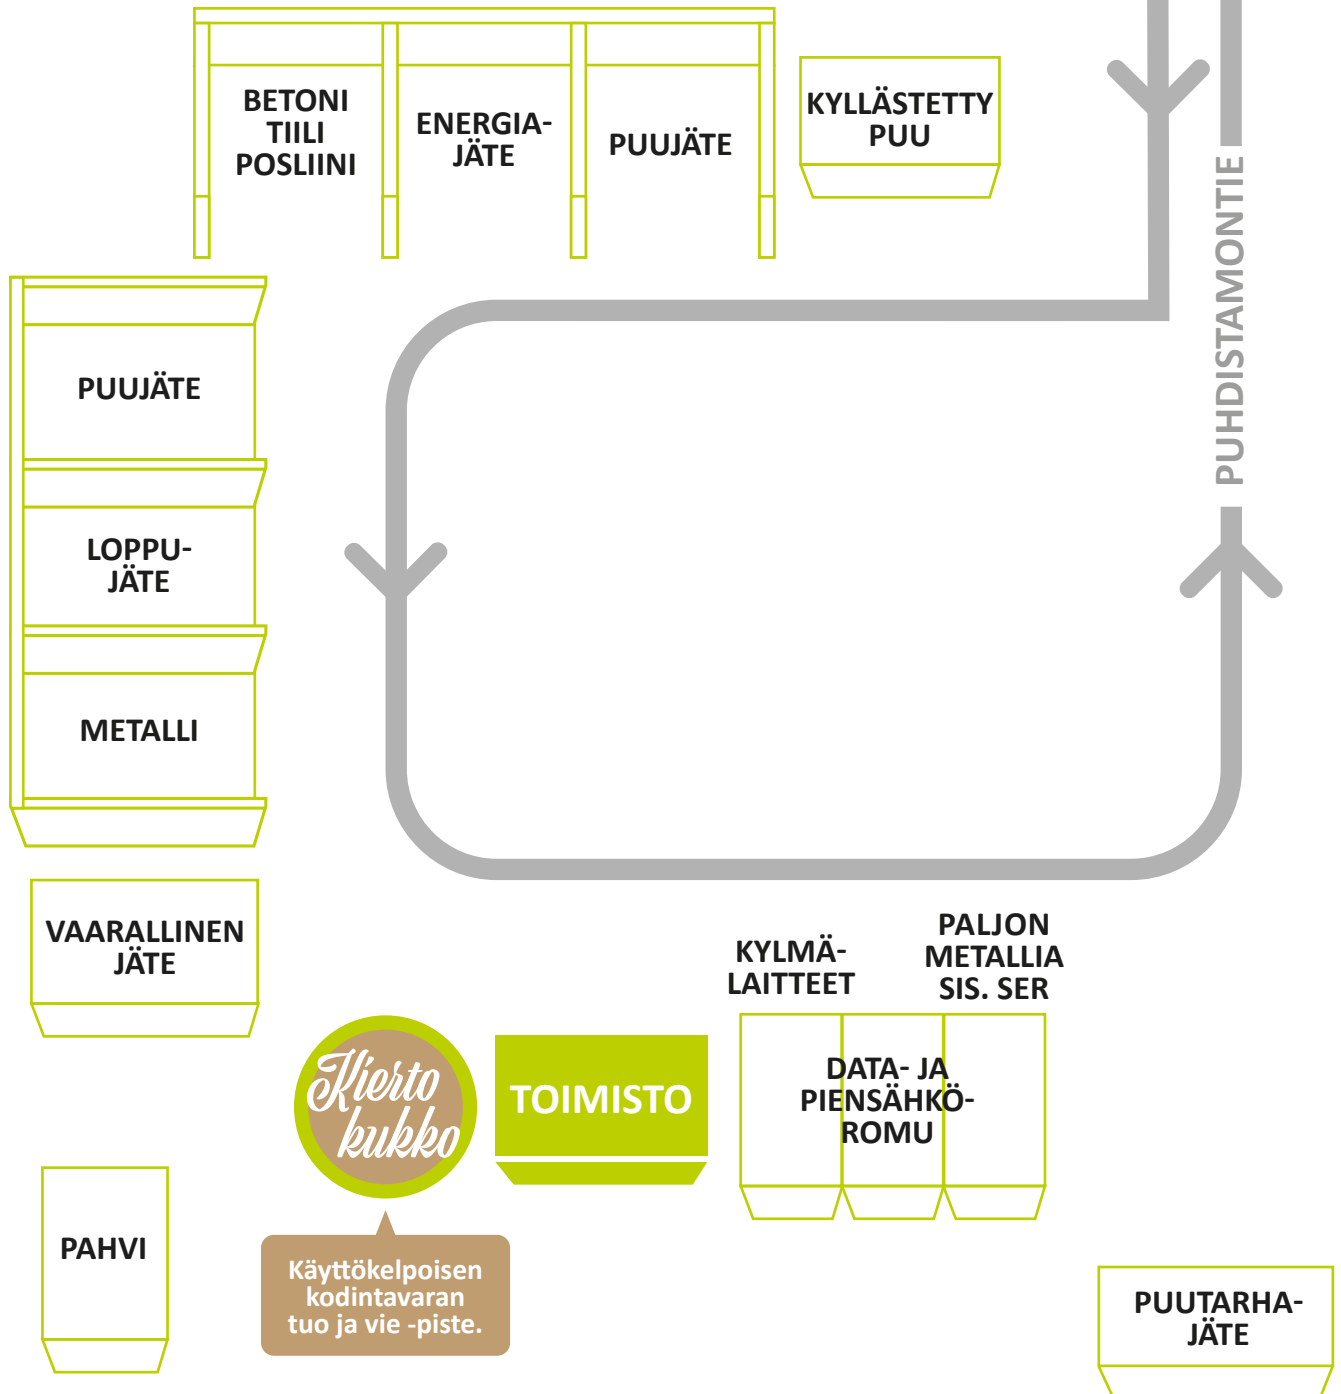

PIEKSÄMÄEN PIKKUKUKKO LAJITTELUASEMA

PUHDISTAMONTIE 1

KAARITIE

Lisäksi lajitteluasemalla vastaanotetaan kartonki- ja lasipakkauksia, pienmetallia, tekstiiliä sekä renkaita.

Jätekuukko
Süstiä!