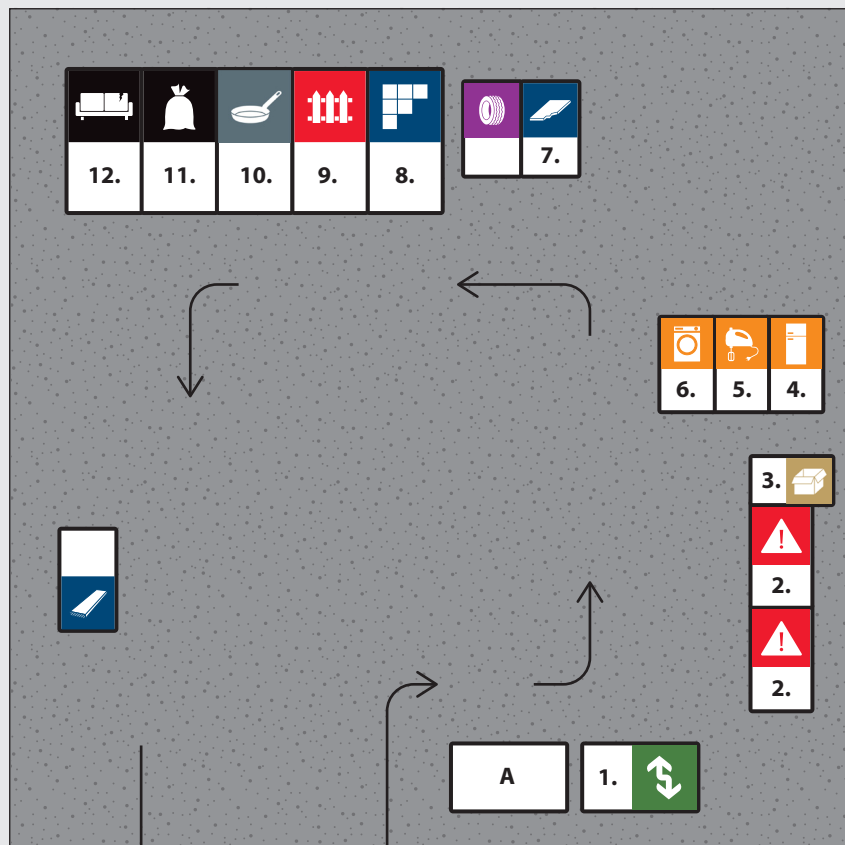

Outokummun lajitteluasema

Jyrinmäentie 19, 83500 Outokumpu

Merkkien selitykset:

- A Toimisto.
- 1. Tuo ja vie -piste
- 2. Vaarallinen jäte
- 3. Pahvi
- 4. Kylmälaitteet
- 5. Pienet sähkölaitteet
- 6. Suuret kodinkoneet
- 7. Kipsilevy
- Renkaat
- 8. Betoni, kaakeli, posliinikalusteet, tiilet
- 9. Kyllästetty puu
- 10. Metalliriemu
- 11. Sekajäte
- 12. Suurikokoinen sekajäte
- 13. Käsitelty puu, käsittelemätön puu

Lajitteluasemalla sijaitsee myös lasipakkausten vastaanottopiste sekä UFF keräyslaatikko.

→ Kulkusuunta