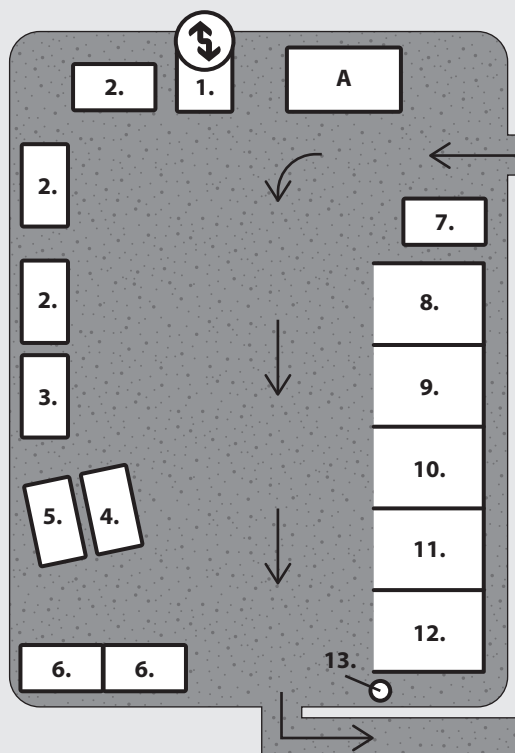

Lieksan lajitteluasema

Timitrantie 2, 81700 Lieksa

TIMITRANTIE

2

Merkkien selitykset:

A Toimisto. Toimiston edessä on pysähdyttävä ja ilmoitauduttava.

1. Tuo ja vie -piste.
2. Kodin vaaralliset jätteet
3. Paljon metallia sisältävä sähköromu
4. Kylmälaitteet
5. Data- ja piensähköromu
6. Kyllästetty puu
7. Pahvi
8. Energiajäte
9. Loppujäte
10. Puujäte
11. Metallit
12. Betoni, tiili ja posliini
13. Renkaat

- Tie
- Kulkusuunta
- Kaistaviiva
- Rakennus, kontti, loossi tai rajattu alue

Lisäksi lajitteluasemalla vastaanotetaan kartonki- ja lasipakkauksia, pienmetallia sekä tekstiiliä.