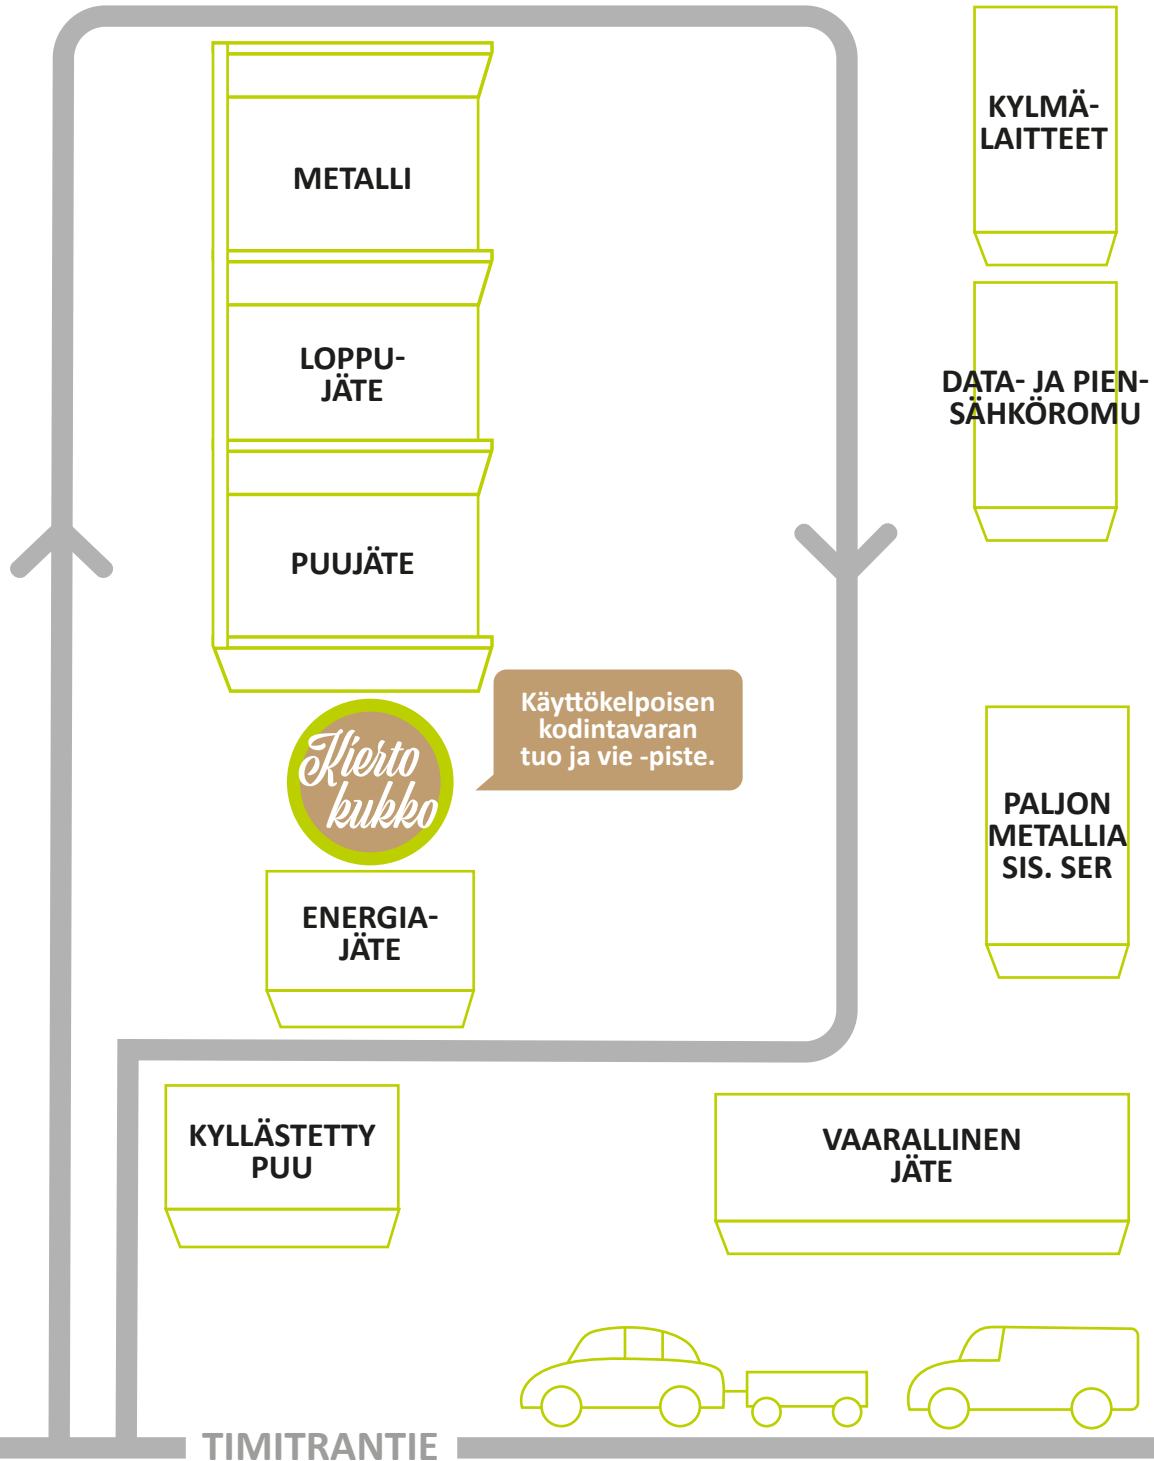

LIEKSAN PIKKUKUKKO LAJITTELUASEMA

TIMITRANTIE 2

TOIMISTO

Lisäksi lajitteluasemalla vastaanotetaan kartonki- ja lasipakkauksia, pienmetallia, tekstiiliä sekä renkaita.

Jäteukko
Süstiä!