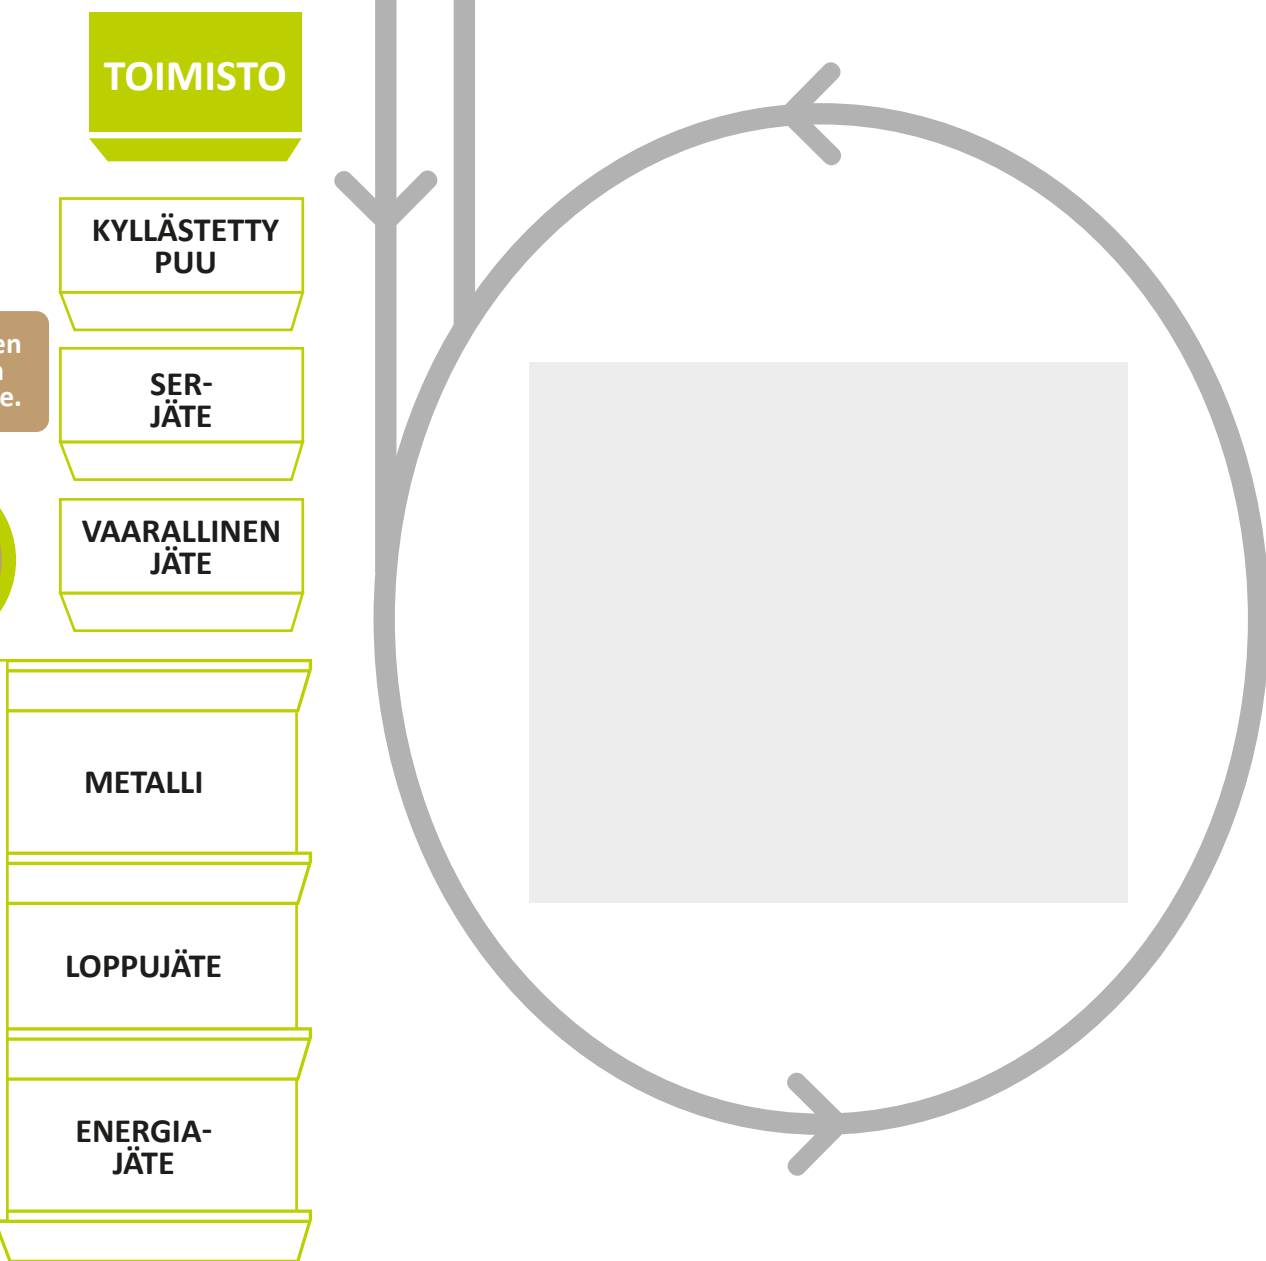

# KARTTULAN PIKKUKUKKO LAJITTELUASEMA

HUVITIE 10

KIRKKOTIE

HUVITIE

TOIMISTO

KYLLÄSTETTY  
PUU

SER-  
JÄTE

VAARALLINEN  
JÄTE

METALLI

LOPPUJÄTE

ENERGIA-  
JÄTE

Käyttökelpoisen  
kodintavaran  
tuo ja vie -piste.

*Kiertokukko*

Lisäksi lajitteluasemalla vastaanotetaan kartonki- ja lasipakkauksia, pienmetallia, tekstiiliä sekä renkaita.

Jätekuukko  
*Süstiä!*