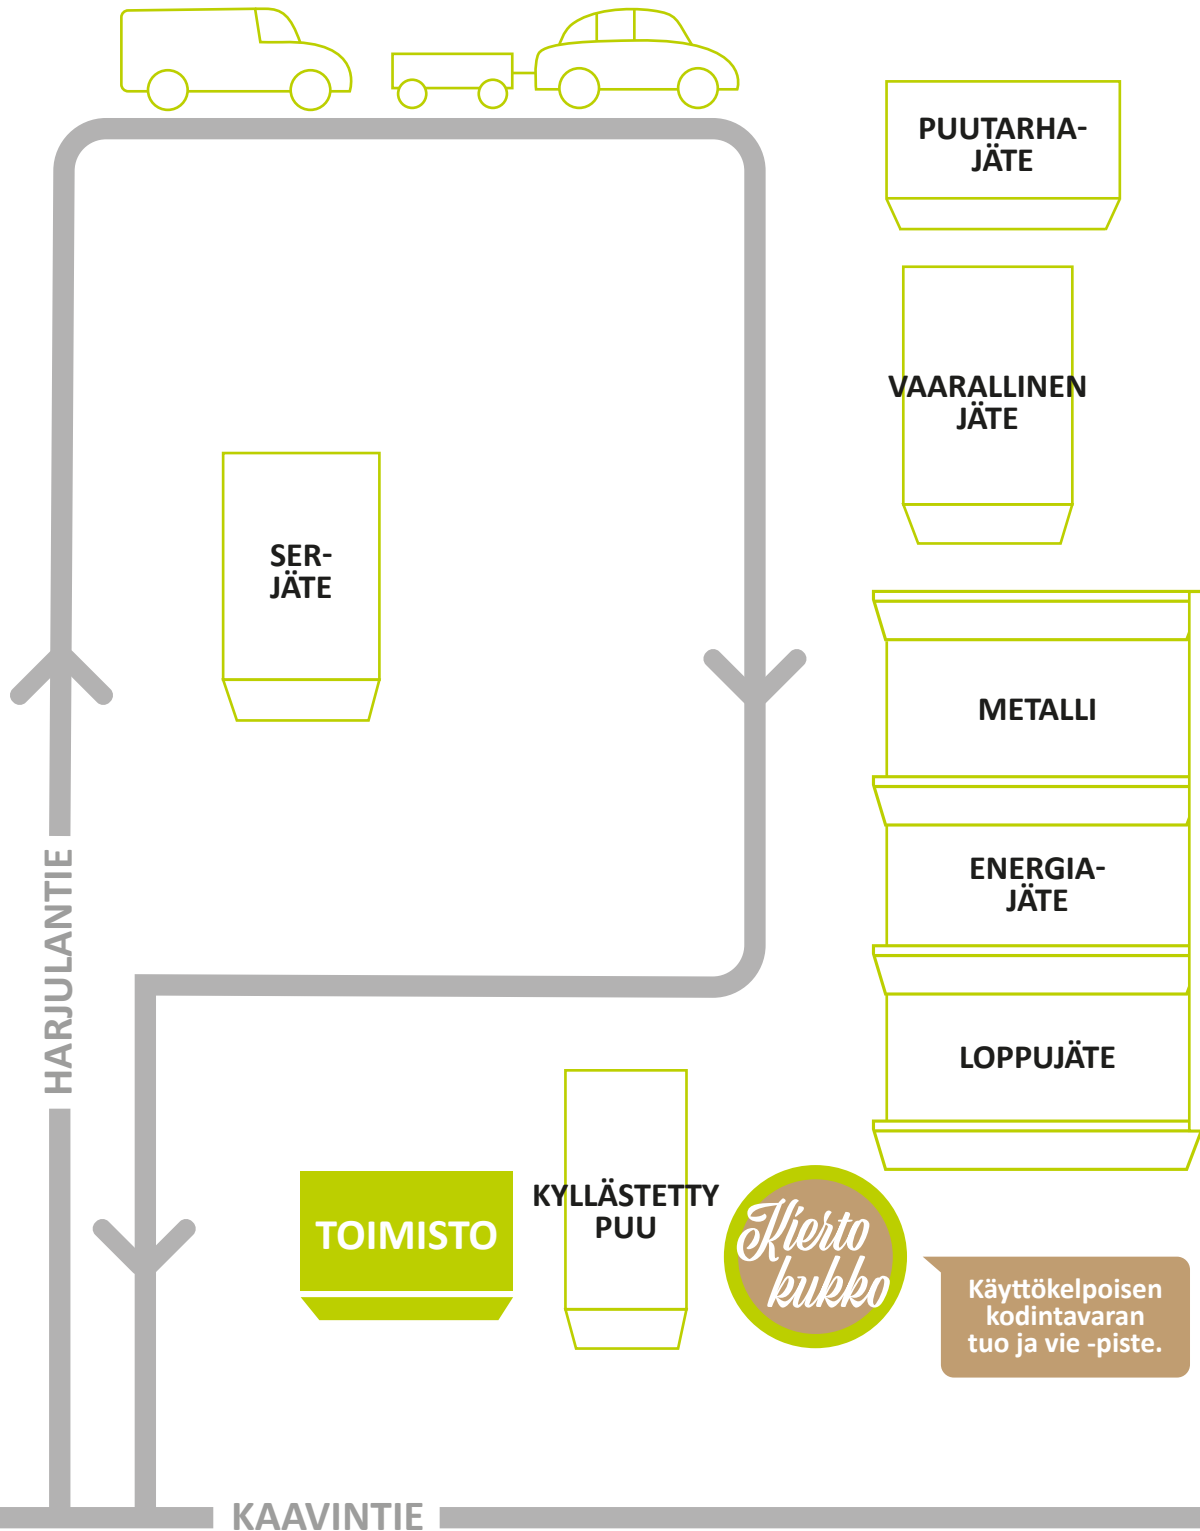

KAAVIN PIKKUKUKKO LAJITTELUASEMA

HARJULANTIE 4

Lisäksi lajitteluasemalla vastaanotetaan kartonki- ja lasipakkauksia, pienmetallia, tekstiiliä sekä renkaita.

Jätekuukko
Süstiä!