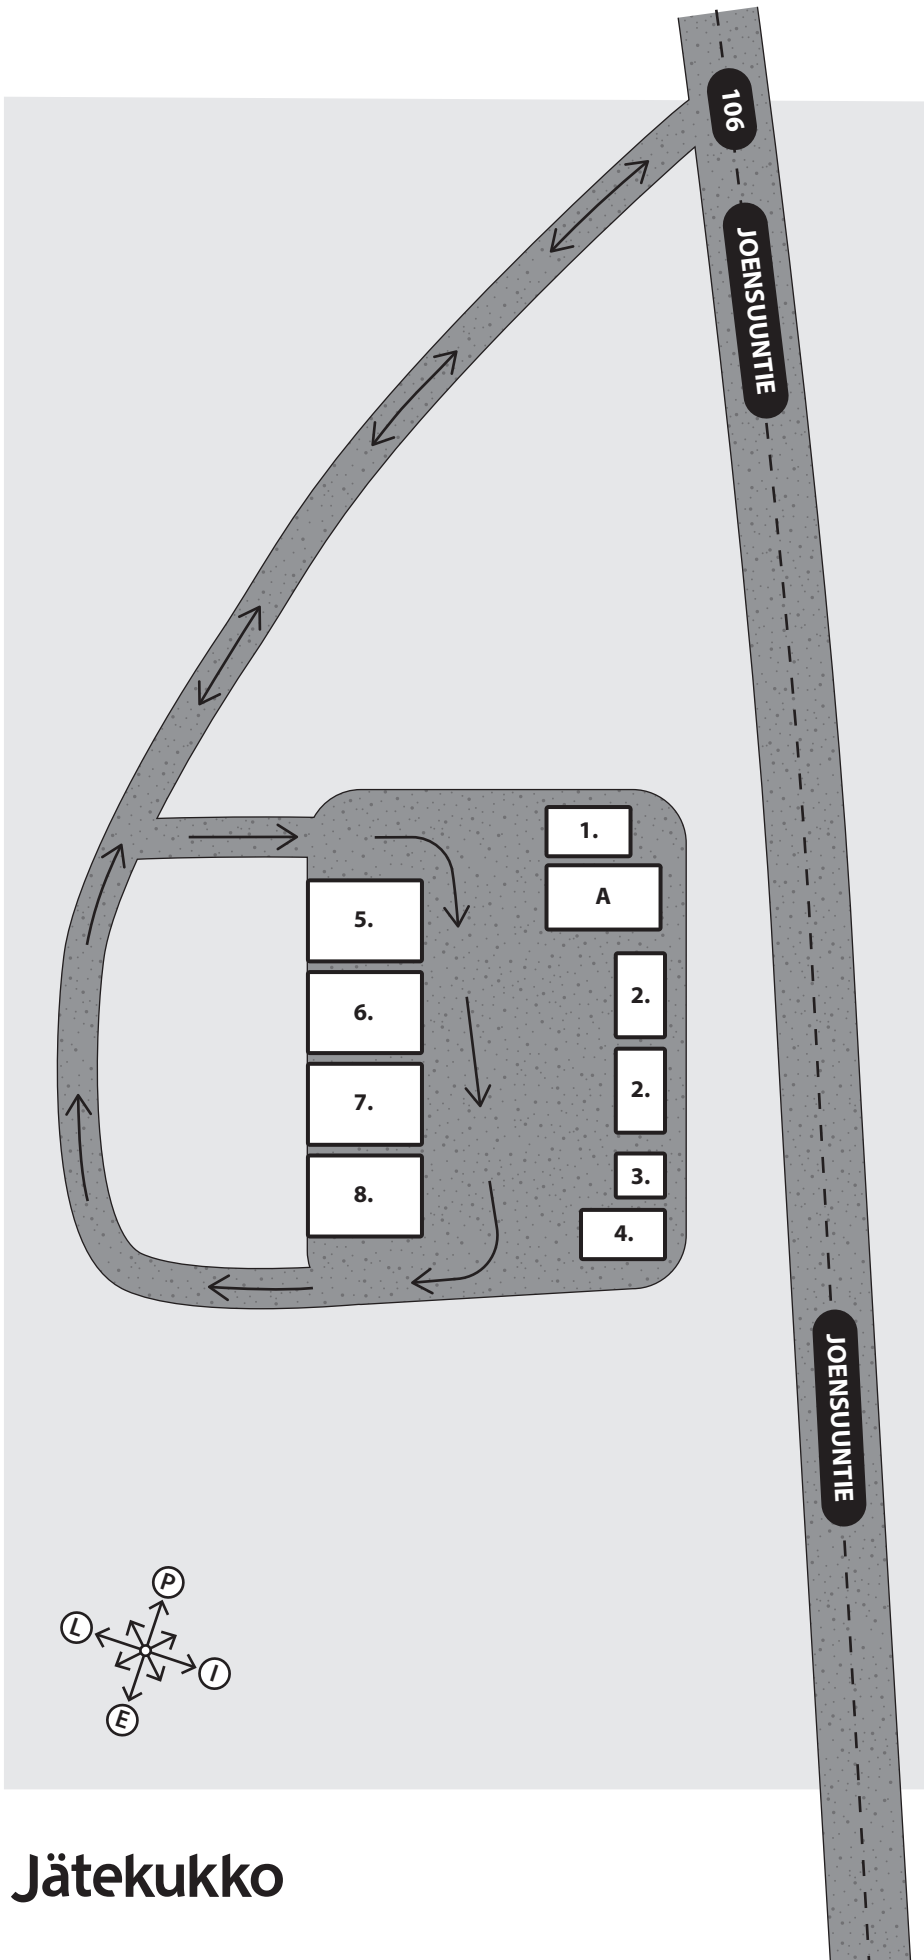

Juuan lajitteluasema

Joensuuntie 106, 83900 Juuka

Merkkien selitykset:

- A** Toimisto. Toimiston edessä on pysähdyttävä ja ilmoitauduttava.
1. Sähkölaitteet
 2. Kodin vaaralliset jätteet
 3. Kiertokukko. Käyttökelpoisen tavaran tuo ja vie -piste.
 4. Kyllästetty puu
 5. Energiajäte
 6. Loppujäte
 7. Puujäte
 8. Metalli

- Tie
- Kulkusuunta
- - - Kaistaviiva
- Rakennus, kontti, loossi tai rajattu alue

Lisäksi lajitteluasemalla vastaanotetaan kartonki- ja lasipakkauksia, pienmetallia, tekstiiliä sekä renkaita.

Jätekukko