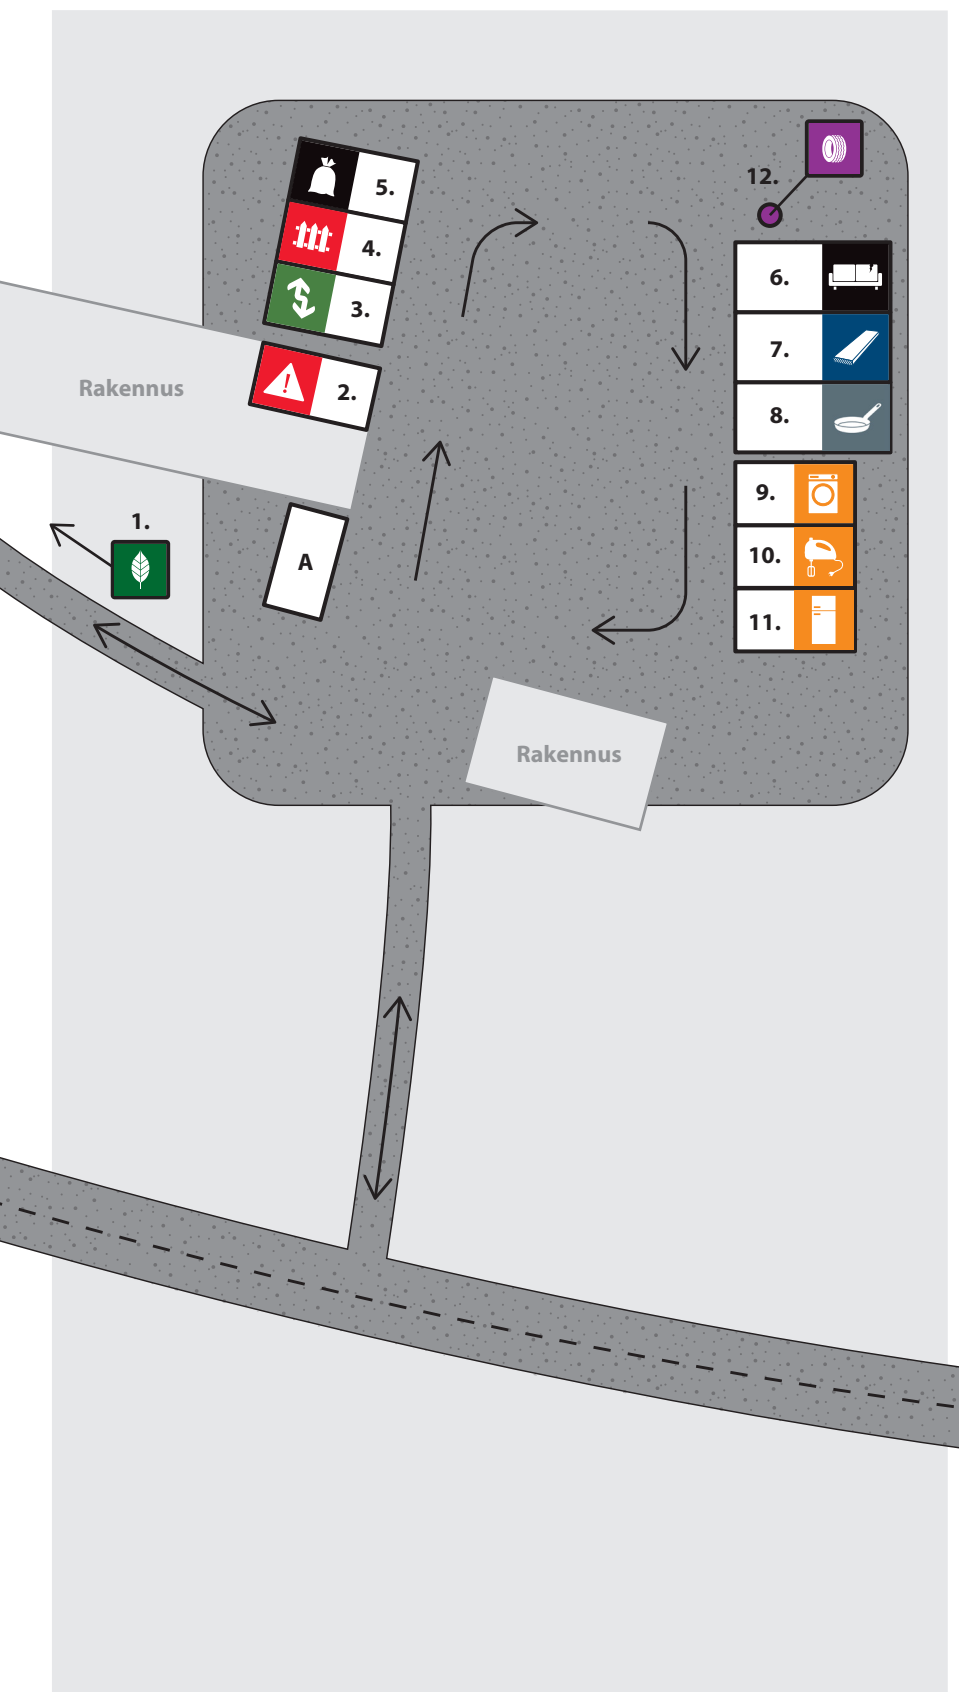

Juankosken lajitteluasema

Juankoskentie 402, 73500 Juankoski

Merkkien selitykset:

- A Toimisto
- 1. Puutarhajäte
- 2. Vaarallinen jäte
- 3. Tuo ja vie -piste
- 4. Kyllästetty puu
- 5. Sekajäte
- 6. Suurikokoinen sekajäte
- 7. Käsitelty puu, käsittelemätön puu
- 8. Metalliroму
- 9. Suuret kodinkoneet
- 10. Pienet sähkölaitteet
- 11. Kylmälaitteet
- 12. Renkaat

Lajitteluasemalla sijaitsee myös kartonki- ja lasipakkausten vastaanottopiste sekä UFF keräyslaatikko.

→ Kulkusuunta