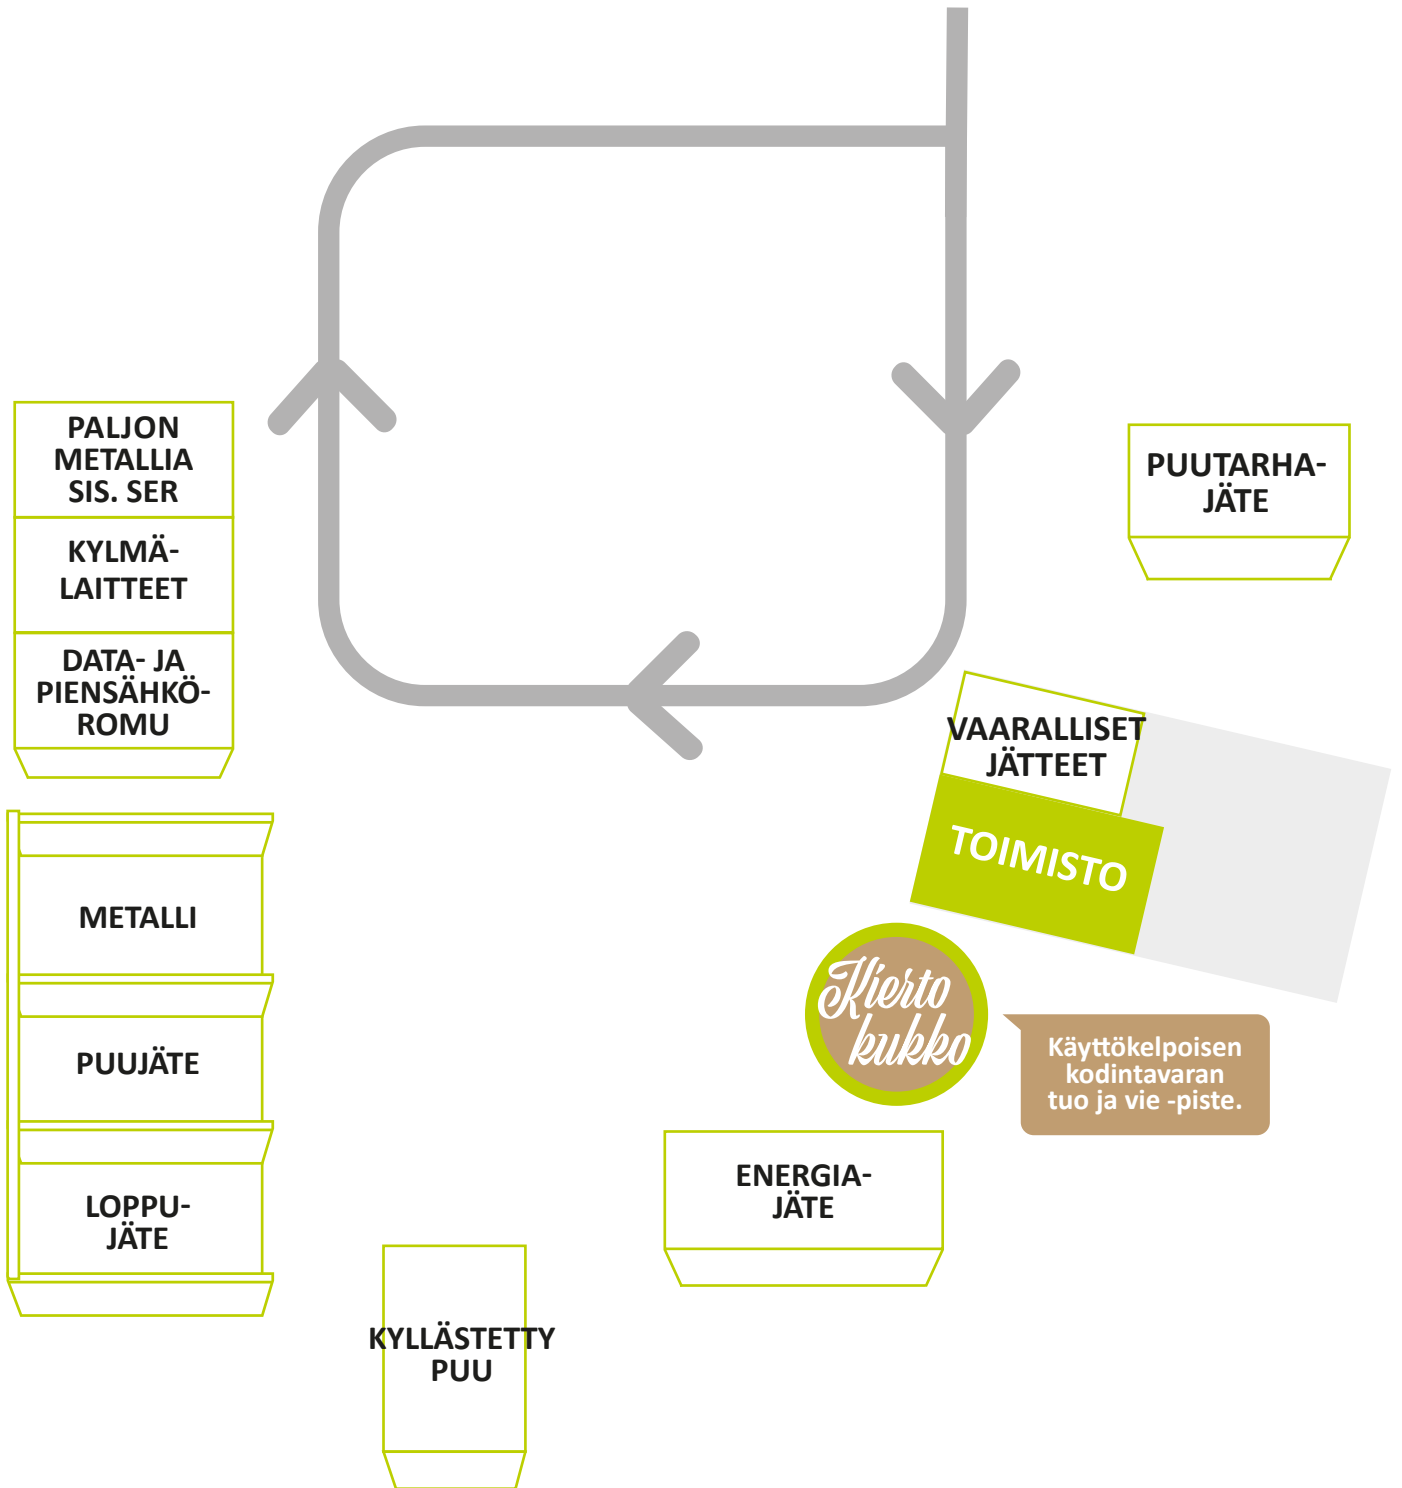

JUANKOSKEN PIKKUKUKKO LAJITTELUASEMA

JUANKOSKENTIE 402

JUANKOSKENTIE

Lisäksi lajitteluasemalla vastaanotetaan kartonki- ja lasipakkauksia, pienmetallia, tekstiiliä sekä renkaita.

Jätekuukko
Süstiä!