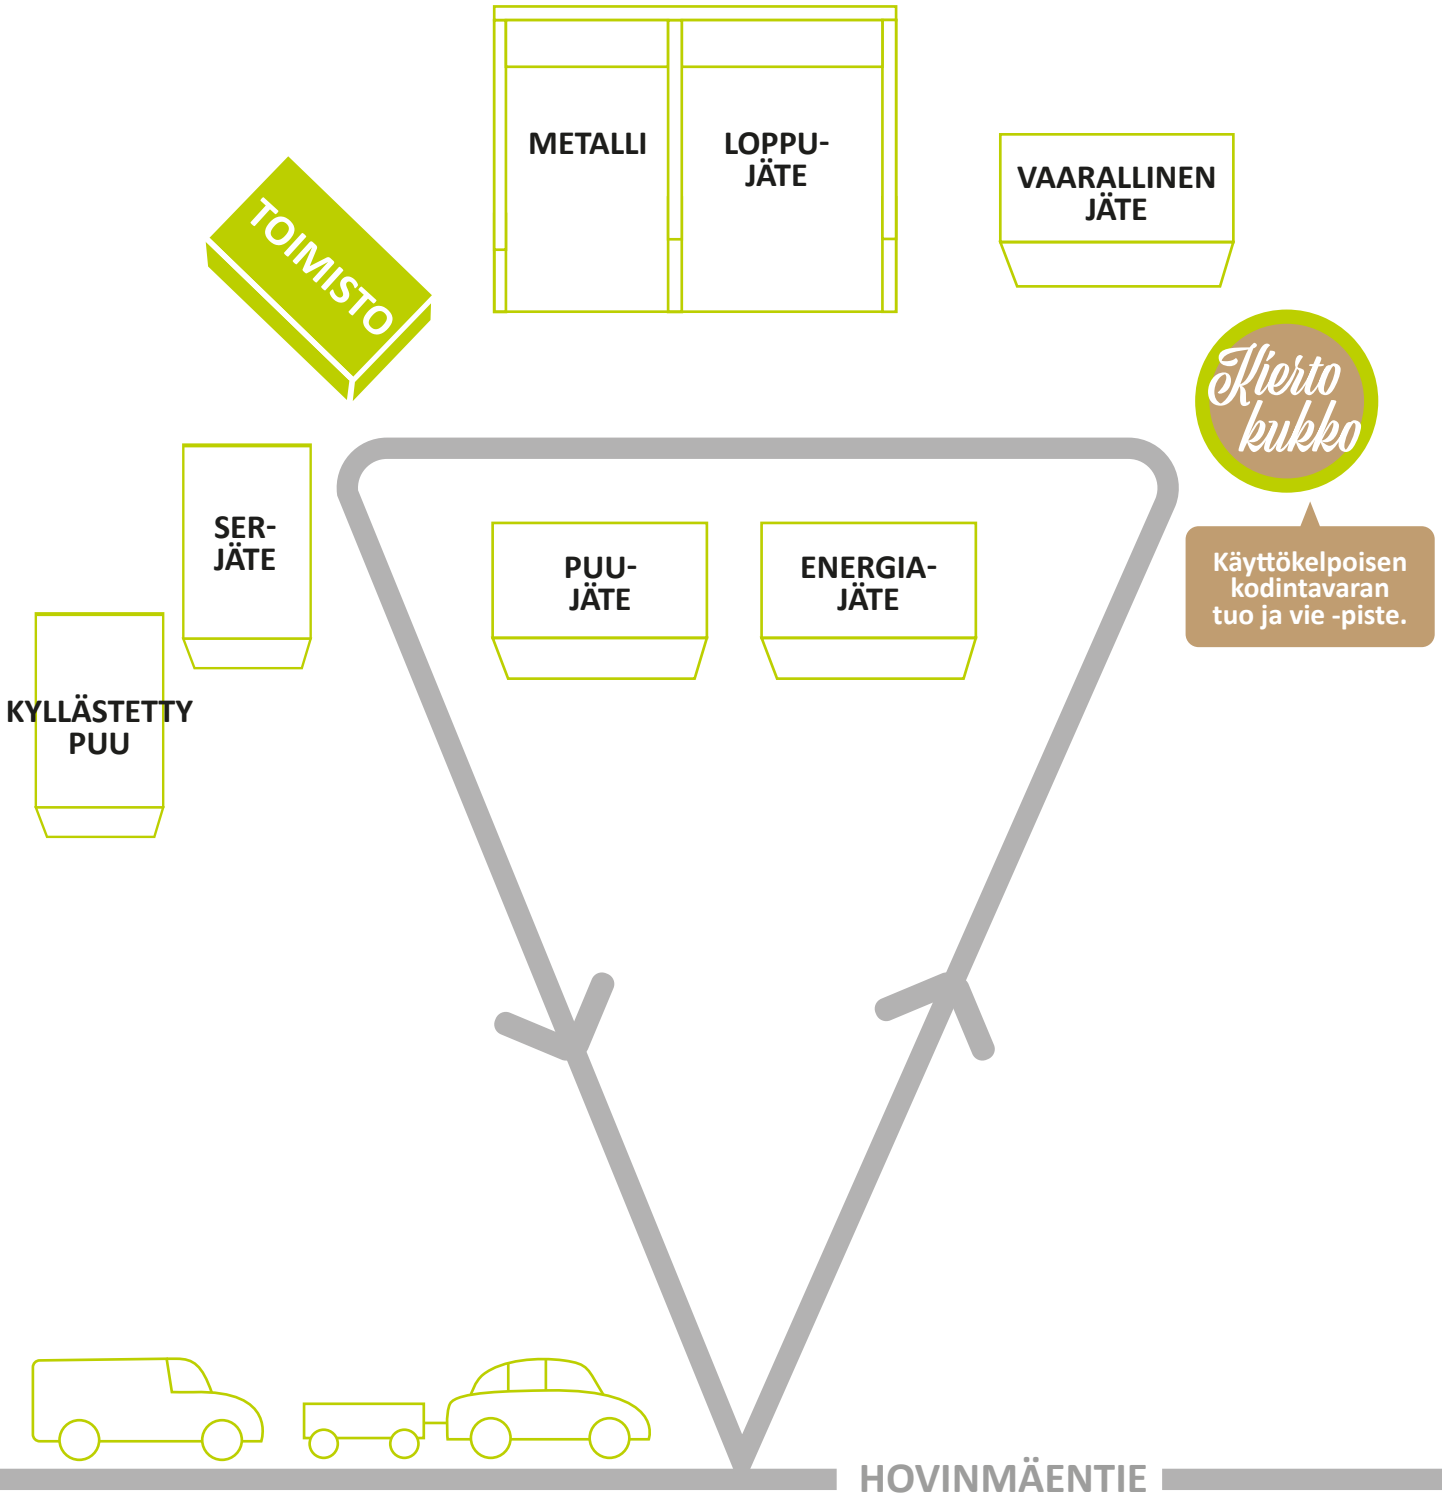

RIISTAVEDEN PIKKUKUKKO LAJITTELUASEMA

HOVINMÄENTIE 3

Lisäksi lajitteluasemalla vastaanotetaan kartonki- ja lasipakkauksia, pienmetallia, tekstiiliä sekä renkaita.

Jätekuukko
Süstiä!